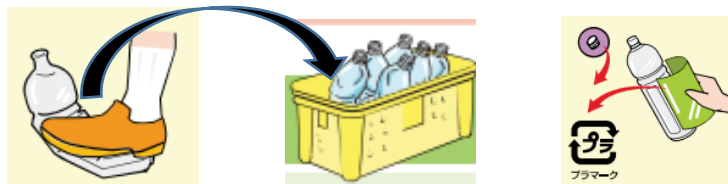

※レジ袋・ビニル袋は持ち帰りましょう！

(袋に入れて出さないでください。)

地球環境を守るために、限りある資源を大切に、ごみ減量で

CO2 削減に努めましょう！ 【泉自治会】環境担当:山口保雄 ☎474-0159