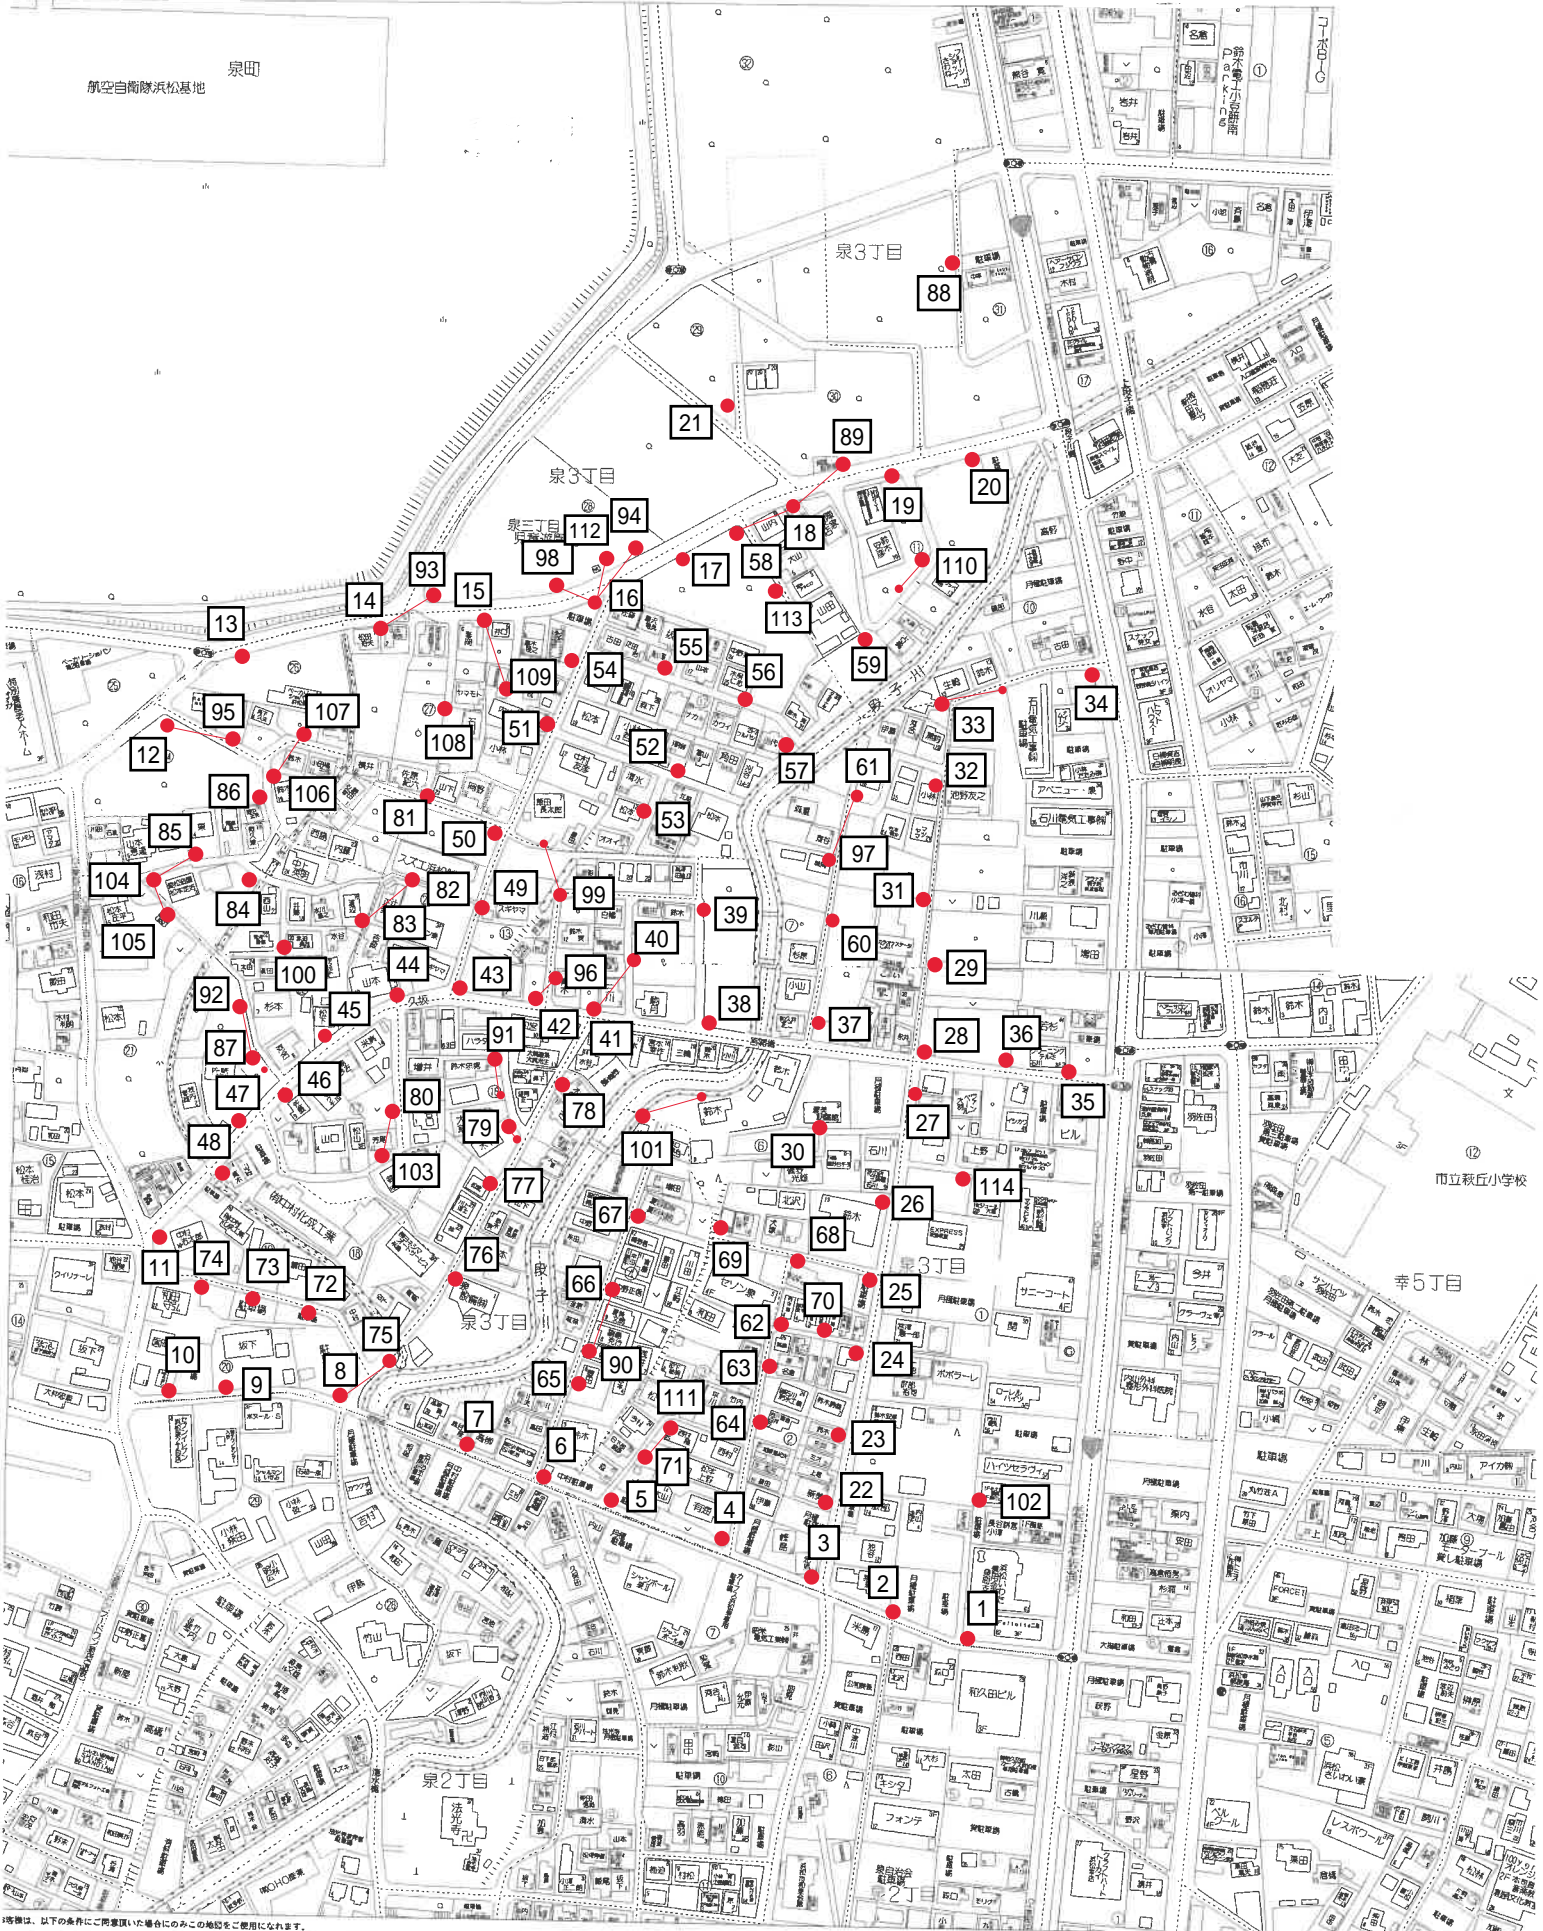

3丁目防犯灯設置場所

(株)ゼンリン カスタマーサポートセンター 0120-210-616
受付時間：月～土 9:30～17:30 (銀行、郵便休業日を除く)