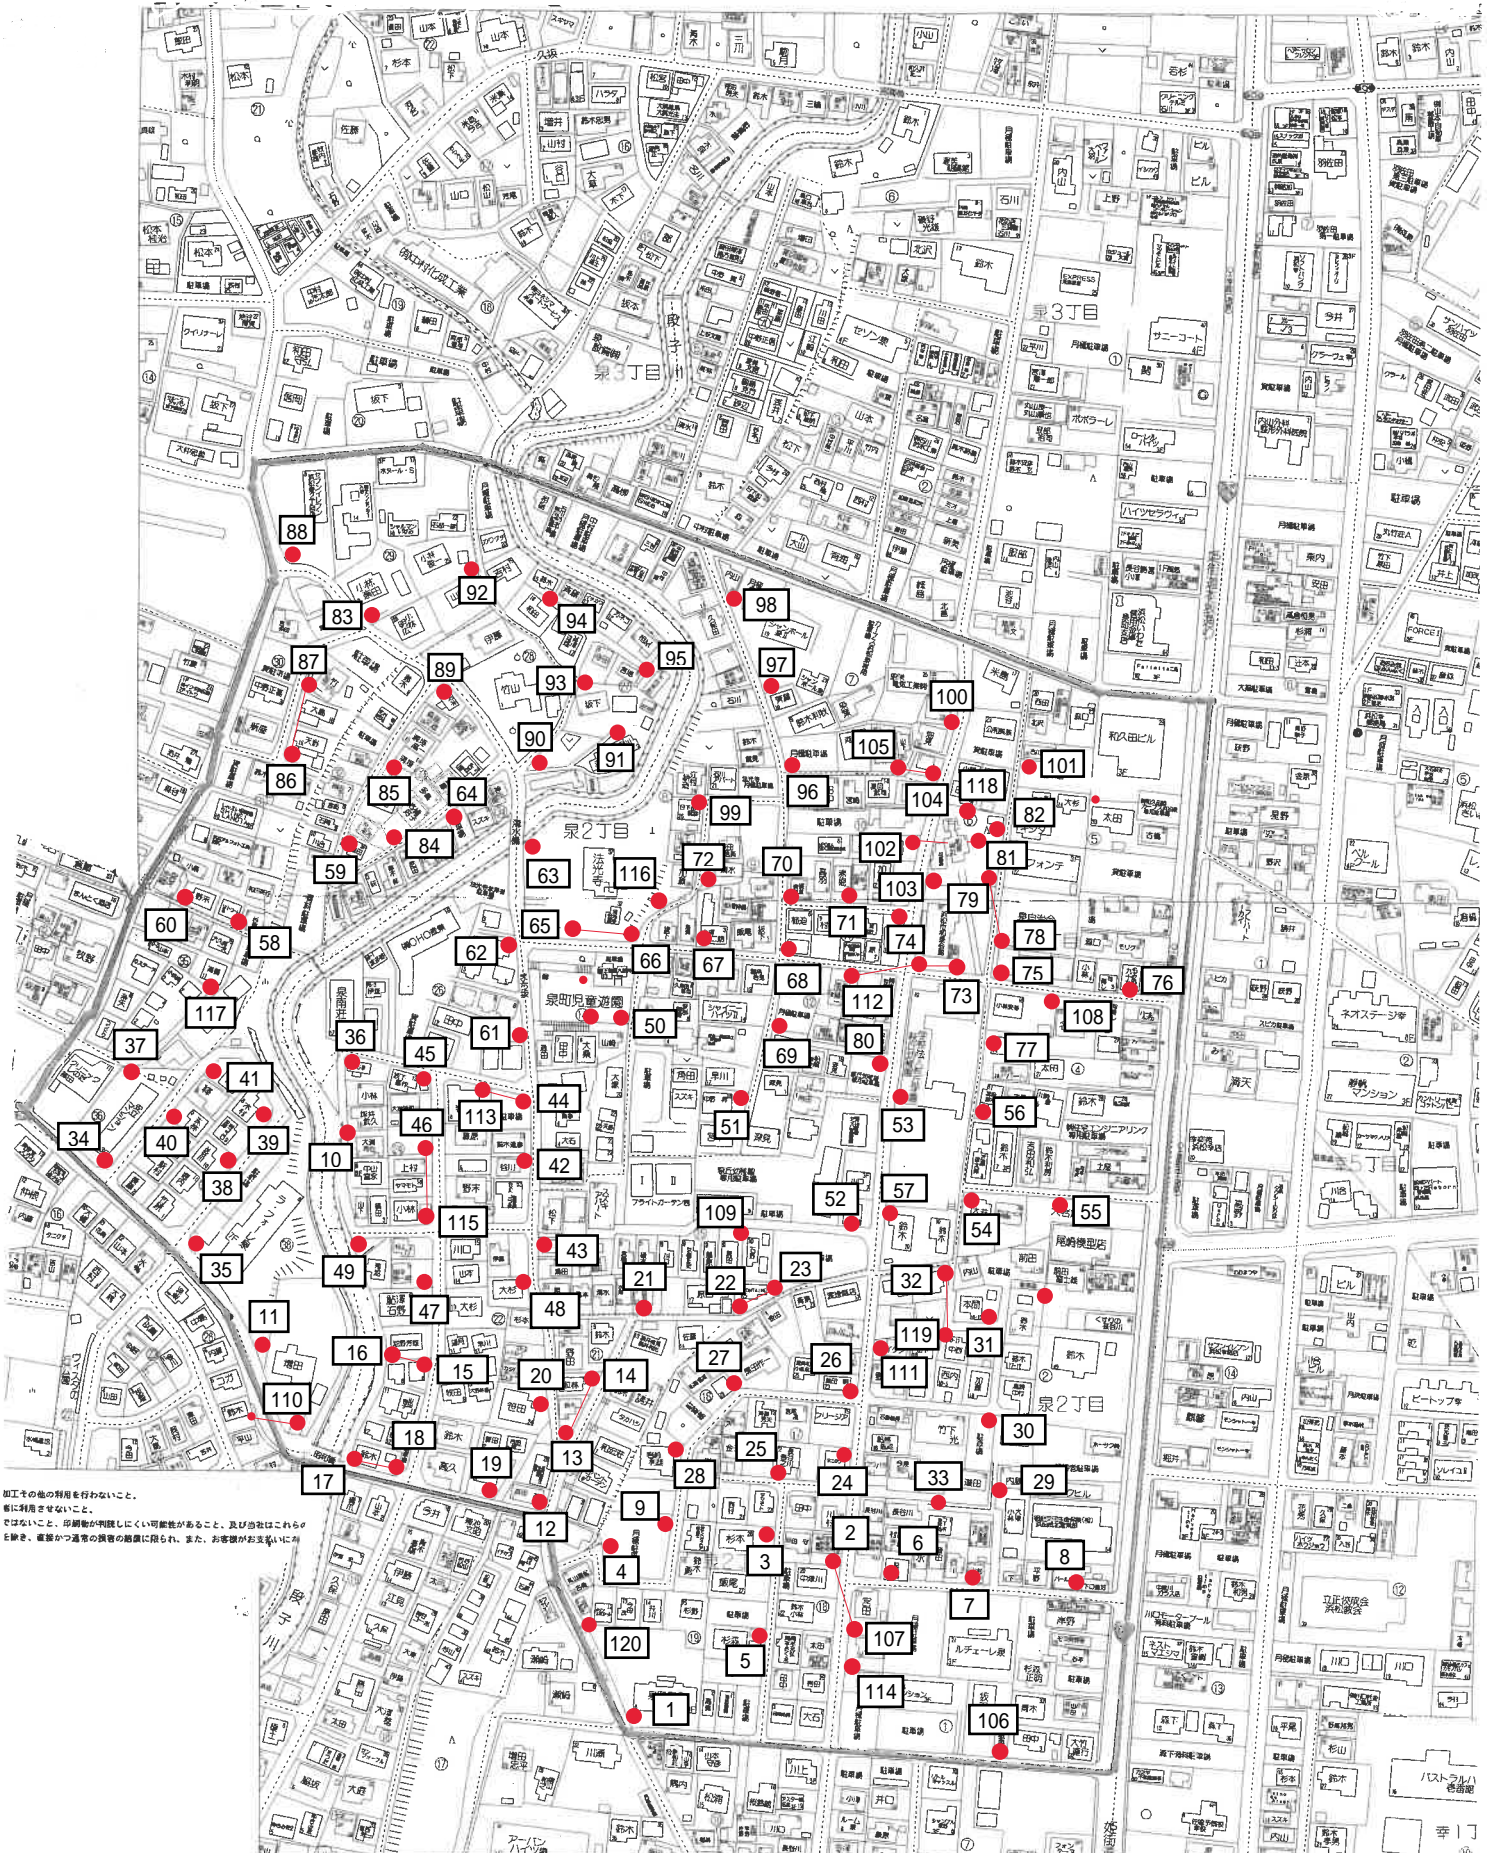

2丁目防犯灯設置場所

加工その他の利用を行わないこと。
 転用は利用できないこと。
 ではないこと、印刷物が判読しにくい可能性があること、及び当社はこの
 を除き、直接かつ通常の損害の賠償に際し、また、お客様がお支払いに

お客様は、以下の条件にてご購入された場合のみこの地図をご利用になれます。
 ●この地図が、株式会社ゼンリンの著作物であること、従って、この地図の全部または一部の複製、盗刷、加工その他の利用を行わないこと。
 ●この地図の全部または一部を複製、改変及び方法の知照を問わず、譲渡、貸与、使用許諾、第三者に利用させないこと。
 ●印刷物が、必ずしもお客様特定の用途または実用を目的としたものでなく、また全てが正確または完全ではないこと、印刷物が判読しにくい可能性があること、及び当社がこれらの事情があったとしても印刷物の交換、更新、代金返還その他の責任を負わないこと。
 ●この地図に関してお客様に発生する損害賠償責任は、請求原因の知照を問わず、故意または重大過失がある場合を除き、直接かつ通常の損害の賠償に際し、また、お客様がお支払いになった本サービスの料金の範囲とすること。

(株)ゼンリン カスタマーサポートセンター 0120-210-616
 受付時間：月～土 9:30～17:30 (祝日・弊社休業日を除く)