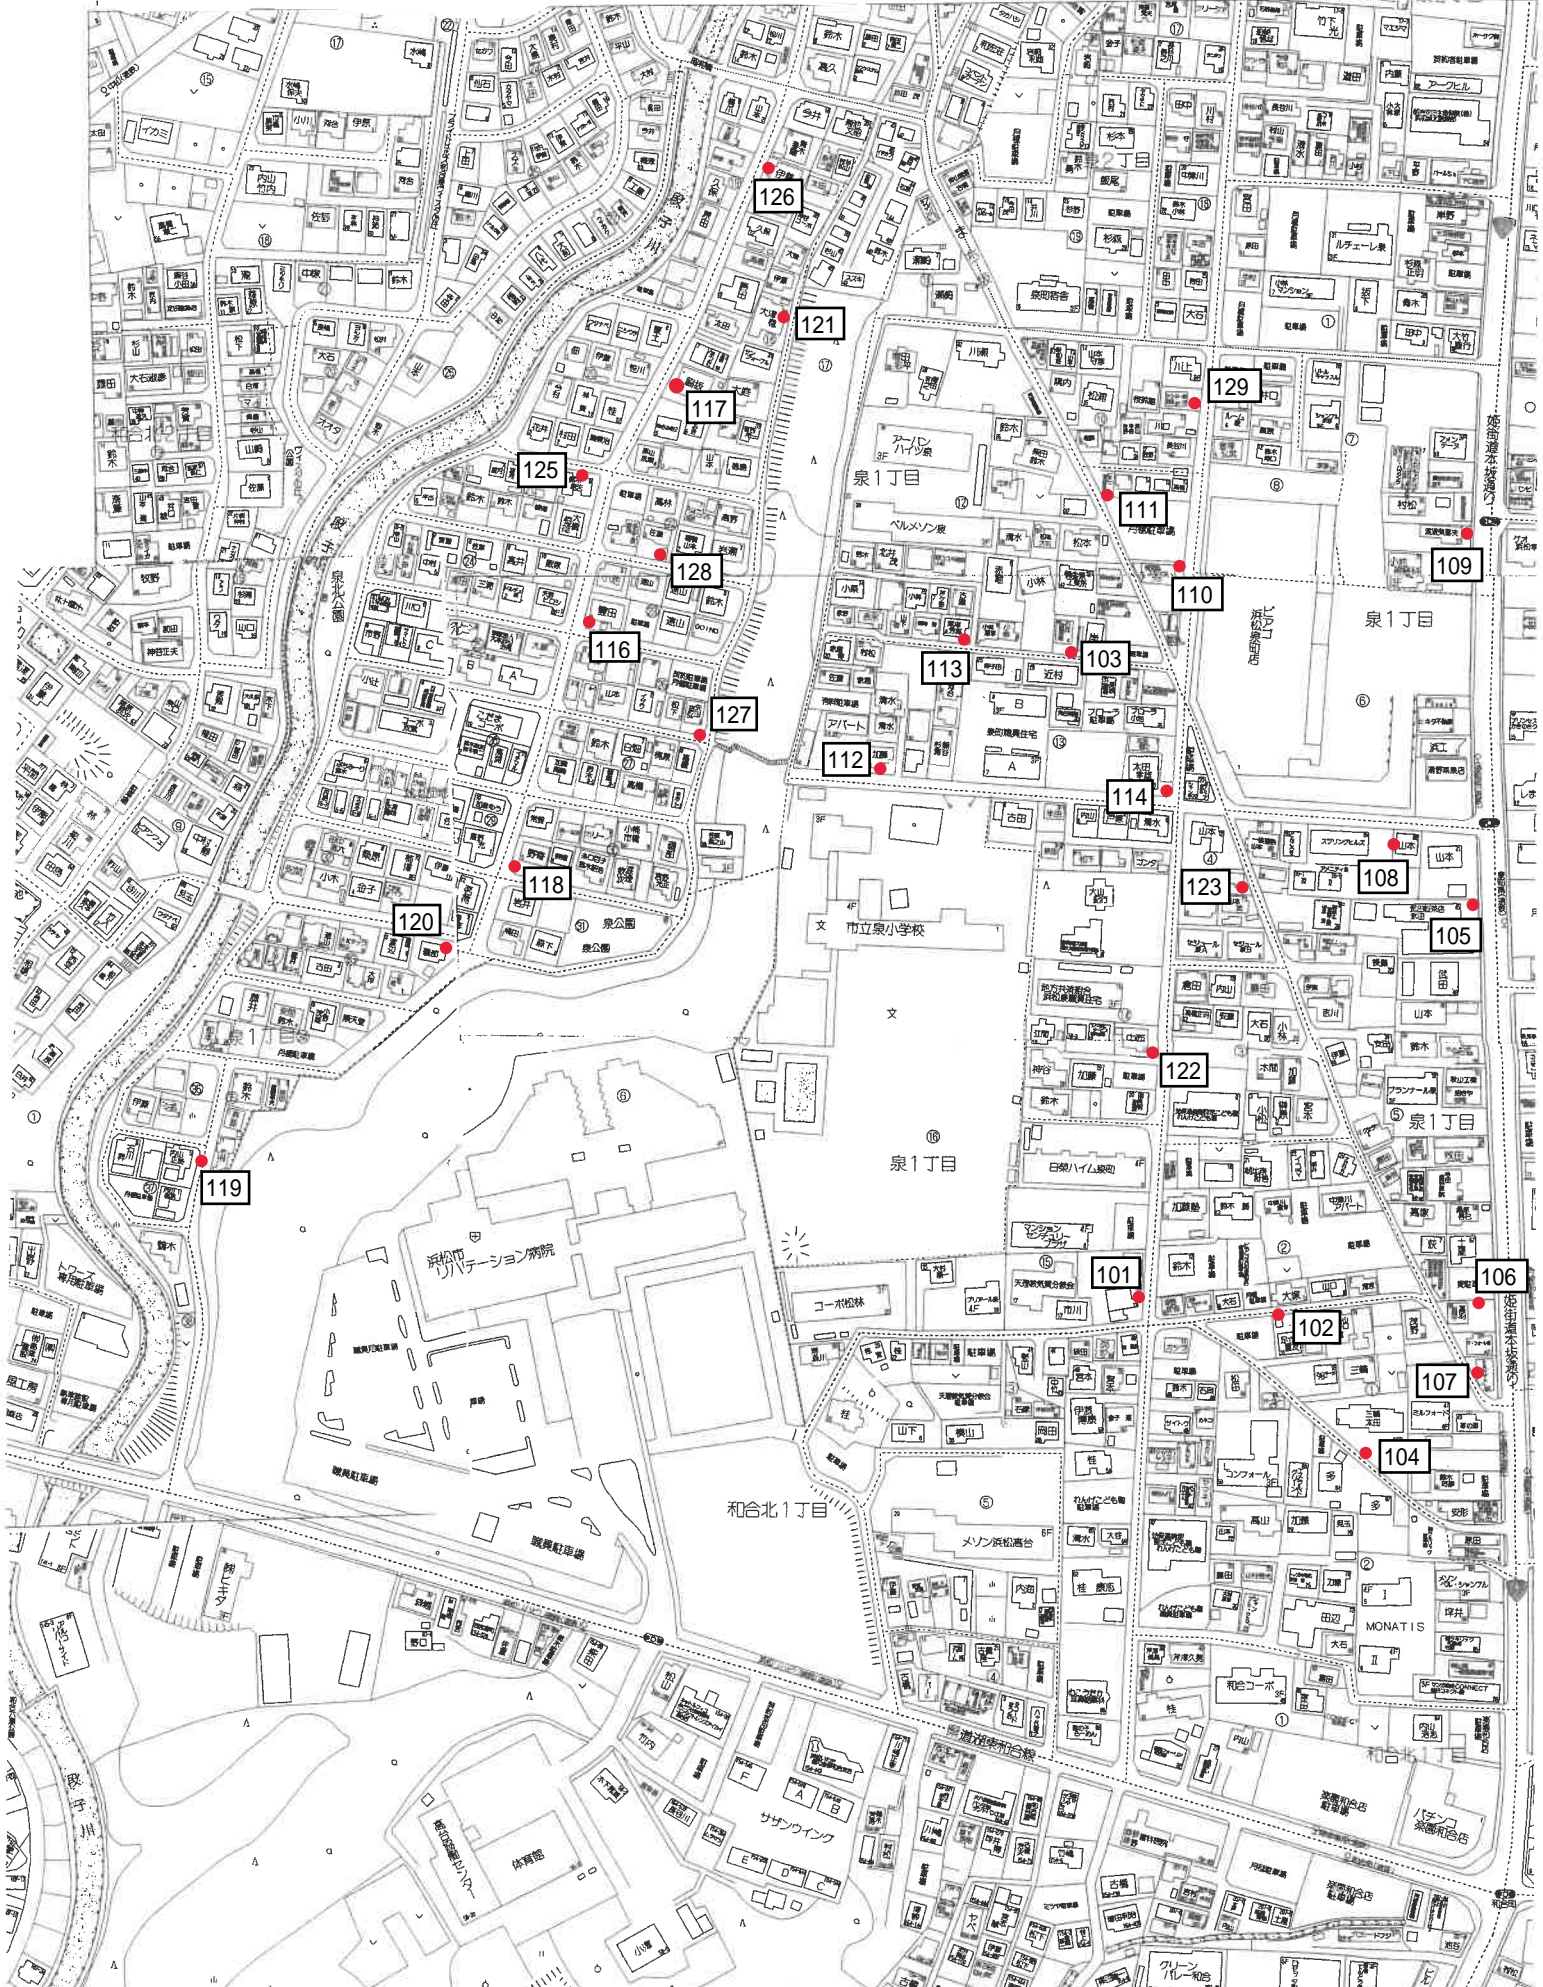

# 1丁目消火器設置場所(2022.10.31)

静岡県浜松市中区泉1丁目12-38

本図は、以下の条件にご同意いただいた場合にのみこの地図をご利用いただけます。  
この地図が、株式会社ゼンリンの著作権であり、転写、複製、加工その他の利用を行わないこと。  
この地図の全部または一部を複製、転載、改題、貸付、複製、頒布その他の第三者に提供しないこと。  
印刷物が、必ずしもお客様特定の使用目的または要求を満たすものではなく、また全てが正確または完全ではないこと。印刷物が正確でないにたい印刷物があること。及び弊社はこの条件があつたとしても印刷物の交換・修正・代金返還その他の責任を負わないこと。  
この地図に関してお客様に発生する損害責任は、請求原因の如何を問わず、故意または重大な過失がある場合を除き、弊社がお客様の責任の範囲に限り、また、お客様がお客様になったお客様の利益の範囲を限定すること。  
(株)ゼンリン カスタマーサポートセンター 0120-210-616  
受付時間：月～土 9:30～17:30 (祝日、弊社休業日を除く)  
© ZENRIN CO., LTD.